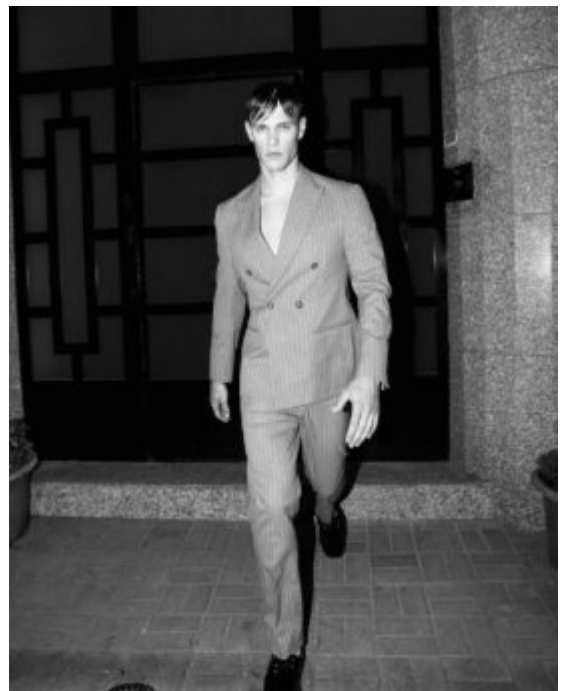

TRUE MODELS

Adrian Krzyzanski

186 | 99 / 75 / 94 / 44 | Brown / Green

TRUE MODELS

Adrian Krzyzanski

186 | 99 / 75 / 94 / 44 | Brown / Green

TRUE MODELS

Adrian Krzyzanski

186 | 99 / 75 / 94 / 44 | Brown / Green

TRUE MODELS

Adrian Krzyzanski

186 | 99 / 75 / 94 / 44 | Brown / Green

TRUE MODELS

Adrian Krzyzanski

186 | 99 / 75 / 94 / 44 | Brown / Green

TRUE MODELS