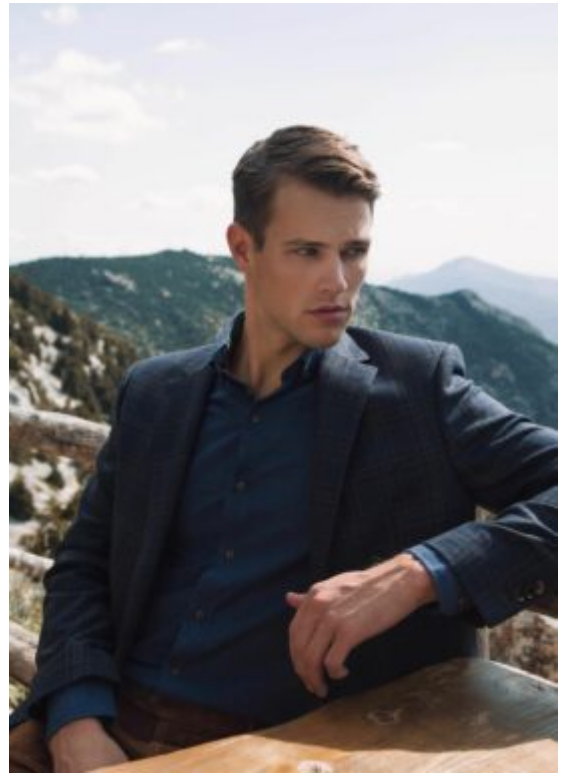

TRUE MODELS

Adrian Krzyzanski

186 | 99 / 75 / 94 / 44 | Brown / Green

TRUE MODELS

Adrian Krzyzanski

186 | 99 / 75 / 94 / 44 | Brown / Green

TRUE MODELS

Adrian Krzyzanski

186 | 99 / 75 / 94 / 44 | Brown / Green

TRUE MODELS

Adrian Krzyzanski

186 | 99 / 75 / 94 / 44 | Brown / Green

TRUE MODELS

Adrian Krzyzanski

186 | 99 / 75 / 94 / 44 | Brown / Green

TRUE MODELS